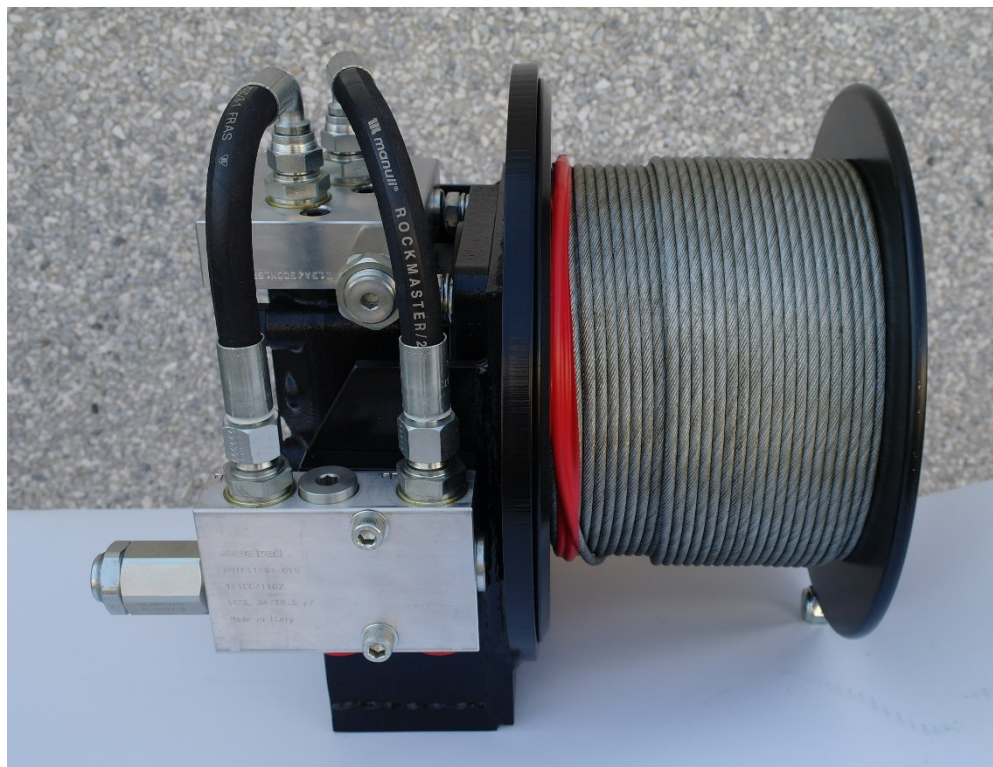

ARGANO WIRE LINE
WIRE LINE WINCH

KG 400

Capacità fune <i>Wire rope capacity</i>	6 mm 300 mt
Capacità fune <i>Wire rope capacity</i>	5 mm 400 mt
Pressione di lavoro <i>Working pressure</i>	175 bar
Portata olio <i>Flow needing</i>	50 lt/min
Tiro massimo <i>First layer lifting cap.</i>	764 Kg
Tiro ultimo strato <i>Last layer lifting cap.</i>	400 Kg
Velocità primo stato <i>First layer speed</i>	1,60 m/sec
Velocità massima <i>Last layer speed</i>	3,20 m/sec

KG 500

Capacità fune <i>Wire rope capacity</i>	6 mm 500 mt
Capacità fune <i>Wire rope capacity</i>	5 mm 600 mt
Pressione di lavoro <i>Working pressure</i>	175 bar
Portata olio <i>Flow needing</i>	50/65 lit/min
Tiro massimo <i>First layer lifting cap.</i>	990 Kg
Tiro ultimo strato <i>Last layer lifting cap.</i>	500 Kg
Velocità primo stato <i>First layer speed</i>	1,25 m/sec
Velocità massima <i>Last layer speed</i>	2,61 m/sec