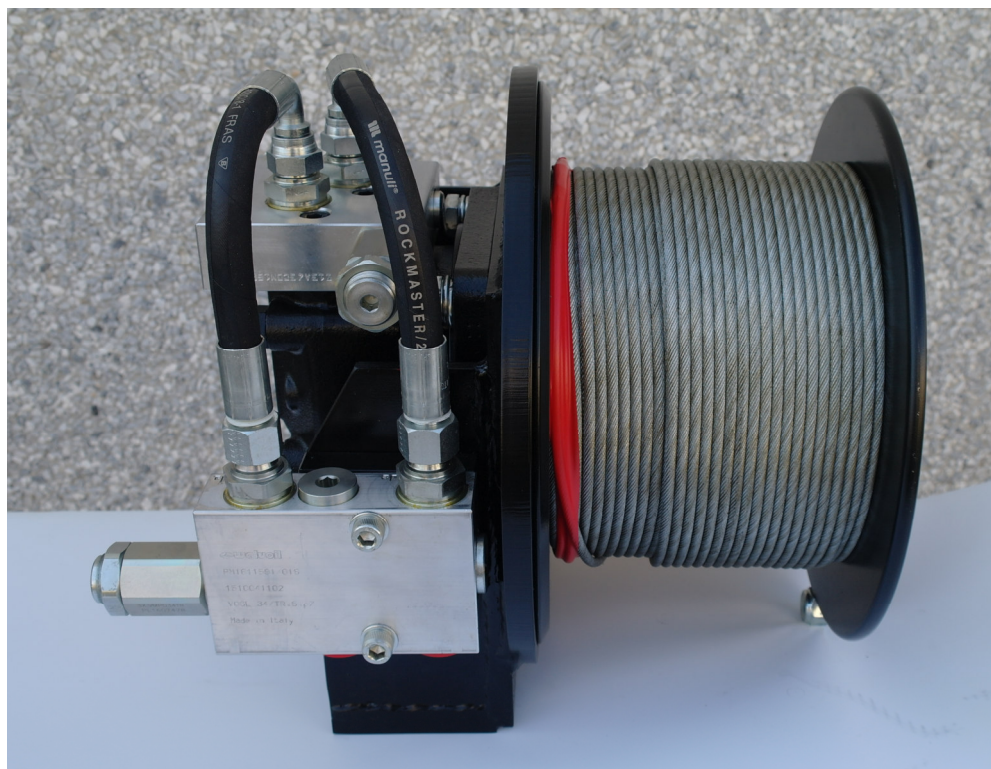

**ARGANO WIRE LINE
WIRE LINE WINCH**

KG 400

Capacità fune <i>Wire rope capacity</i>	6 mm 300 mt
Capacità fune <i>Wire rope capacity</i>	5 mm 400 mt
Pressione di lavoro <i>Working pressure</i>	175 bar
Portata olio <i>Flow needing</i>	50 lt/min
Tiro massimo <i>First layer lifting cap.</i>	764 Kg
Tiro ultimo strato <i>Last layer lifting cap.</i>	400 Kg
Velocità primo stato <i>First layer speed</i>	1,60 m/sec
Velocità massima <i>Last layer speed</i>	3,20 m/sec

KG 500

Capacità fune <i>Wire rope capacity</i>	6 mm 500 mt
Capacità fune <i>Wire rope capacity</i>	5 mm 600 mt
Pressione di lavoro <i>Working pressure</i>	175 bar
Portata olio <i>Flow needing</i>	50/65 lit/min
Tiro massimo <i>First layer lifting cap.</i>	990 Kg
Tiro ultimo strato <i>Last layer lifting cap.</i>	500 Kg
Velocità primo stato <i>First layer speed</i>	1,25 m/sec
Velocità massima <i>Last layer speed</i>	2,61 m/sec